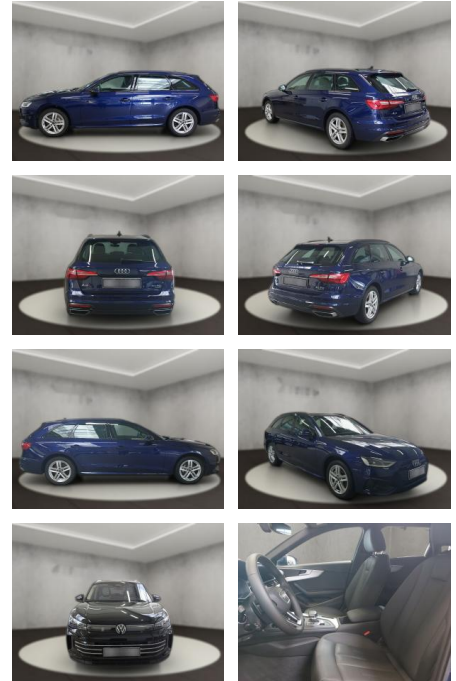

## Audi A4 40 quattro 2.0 TDI Avant advanced

AH54-09636 **Angebotsnr.:**

Erstzulassung:	Kilometer:	Farbe:	Leistung:	Kraftstoffart:
12.09.2023	28.494	Blau	150 kW / 204 PS	Diesel

**PREIS**  
**43.630 €**