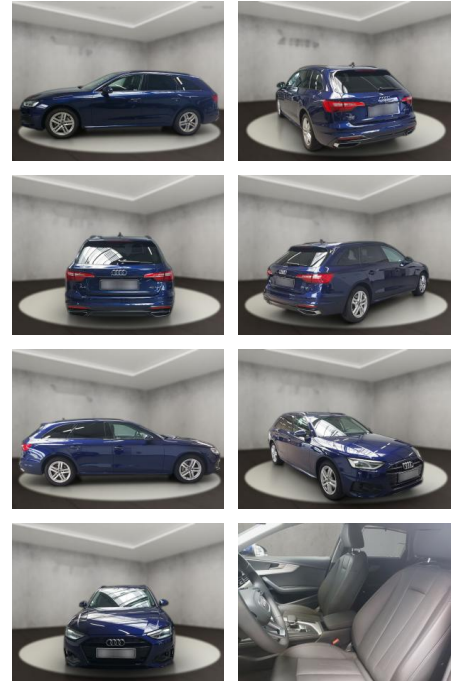

## Audi A4 40 2.0 TDI Avant advanced (EURO 6d)

AH54-09576 **Angebotsnr.:**

Erstzulassung:	Kilometer:	Farbe:	Leistung:	Kraftstoffart:
11.09.2023	27.098	Blau	150 kW / 204 PS	Diesel

**PREIS**  
**44.150 €**