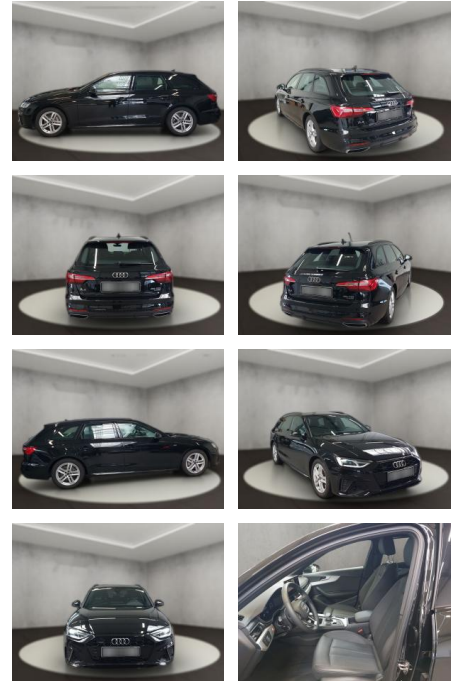

Audi A4 40 quattro 2.0 TDI Avant S line

AH54-09567 **Angebotsnr.:**