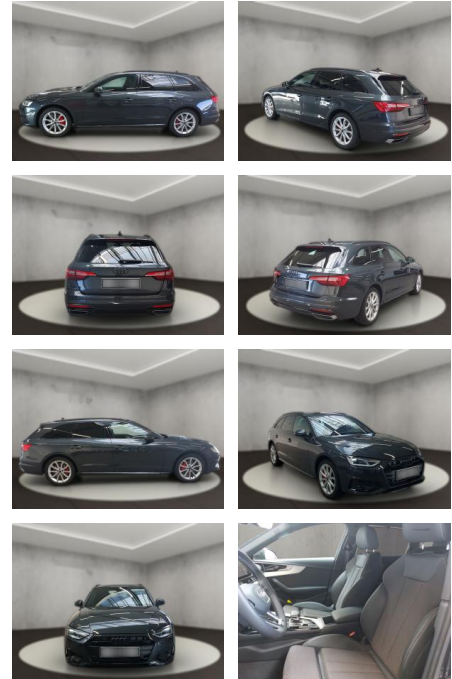

Audi A4 40 2.0 TDI Avant advanced (EURO 6d)

AH54-09585 **Angebotsnr.:**

Erstzulassung:	Kilometer:	Farbe:	Leistung:	Kraftstoffart:
29.08.2023	11.263	Grau	150 kW / 204 PS	Diesel

PREIS	FINANZIERUNGSBEISPIEL	
46.210 €	Laufzeit: 72 Monate Anzahlung: 25 % Basis-Finanzierung:* Mtl. Rate: Zielraten-Finanzierung:** 401 €	* Basisfinanzierung: Anzahlung: 11.553 Euro, Laufzeit: 72 Monate, Nettodarlehen: 34.658 Euro, Gesamtbetrag: 54.518 Euro, Zinssätze: 7.71% Sollz. (gebunden), 7.99% eff. ** Zielratenfinanzierung: Anzahlung: 11.553 Euro, Laufzeit: 72 Monate, Nettodarlehen: 34.658 Euro, Zielrate: 25.416 Euro, Gesamtbetrag: 55.810 Euro, Zinssätze: 7.71% Sollz. (gebunden), 7.99% eff., Vermittlung für: Santander Consumer Bank Repräsentatives Beispiel gem. § 17 Abs. 4 PAngV. Diese Finanzierungsangebote sind Beispiele. Gerne ermitteln wir für Sie Ihr individuelles Angebot.

Ausstattung

Sicherheit

- PDC Park Distance Control hinten
- Anti-Blockiersystem ABS
- Antischlupfregelung ASC+T
- elektronische Stabilitätskontrolle (ESP / DSP)
- Servolenkung
- Regensensor
- Wegfahrsperre
- Kindersitzbefestigung
- PDC Park Distance Control vorne
- Serienausstattung: Airbag Beifahrerseite abschaltbar
- Audi Drive Select
- Einparkhilfe vorn und hinten
- akustisch und optisch mit selektiver Anzeige (APS Plus)
- Funkschlüssel
- Getriebe 7-Gang - Doppelkupplungsgetriebe S-tronic

- Heckleuchten LED
- Isofix-Aufnahmen für Kindersitz
- Klimaautomatik
- Kopf-Airbag-System (Sideguard)
- Schadstoffarm nach Abgasnorm Euro 6d-TEMP
- Scheinwerfer Basis (LED - Technologie)
- Seitenairbag vorn
- Servolenkung elektro-mechanisch
- Sitze vorn manuell einstellbar
- Standard-Fahrwerk
- Start/Stop-Anlage
- Stoßfänger Ausführung: advanced
- Tagfahrlicht LED
- Wegfahrsperre (elektronisch)
- Business-Paket
- heiz- und anklappbar
- Business-Paket: Außenspiegel mit Bordsteinautomatik
- Business-Paket: Einparkhilfe hinten (APS)

- Kindersicherheits-Paket
- Kindersicherheits-Paket: Isofix-Aufnahmen für Kindersitz
- Kindersicherheits-Paket: Isofix-Aufnahmen für Kindersitz an Beifahrersitz
- elektr. verstellbar
- Optik-Paket schwarz plus
- *

Multimedia

- Radio
- Navigation mit Bildschirm
- MP3 Anschluss
- Bluetooth
- Audi connect (Notruf- und Assistance-System)
- Multi-Media-Interface MMI Basic Plus / MMI Radio Plus
- Multi-Media-Interface MMI Basic Plus /

STÄNDIG ÜBER 15.000 FAHRZEUGE IM BESTAND!