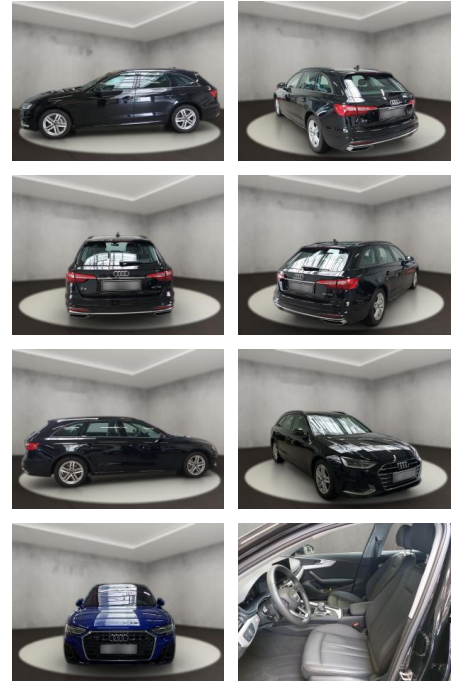

Audi A4 40 2.0 TDI Avant advanced (EURO 6d)

AH54-09646 **Angebotsnr.:**

Erstzulassung:	Kilometer:	Farbe:	Leistung:	Kraftstoffart:
09.10.2023	11.972	Schwarz	150 kW / 204 PS	Diesel

PREIS
44.150 €

FINANZIERUNGSBEISPIEL
Laufzeit: 72 Monate Anzahlung: 25 %
Basis-Finanzierung:* Mtl. Rate:
Zielraten-Finanzierung:** **383 €**