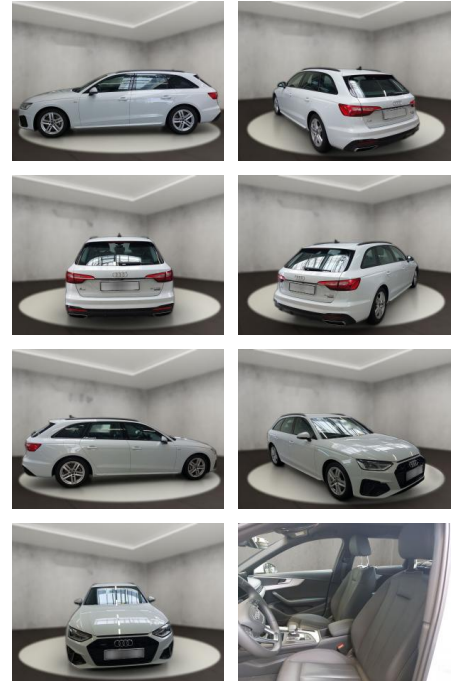

Audi A4 40 quattro 2.0 TDI Avant S line

AH54-09618 **Angebotsnr.:**

Erstzulassung:	Kilometer:	Farbe:	Leistung:	Kraftstoffart:
07.09.2023	29.025	Weiß	150 kW / 204 PS	Diesel

PREIS	FINANZIERUNGSBEISPIEL	
43.630 €	Laufzeit: 72 Monate Anzahlung: 25 % Basis-Finanzierung:* Mtl. Rate: Zielraten-Finanzierung:** 379 €	* Basisfinanzierung: Anzahlung: 10.908 Euro, Laufzeit: 72 Monate, Nettodarlehen: 32.723 Euro, Gesamtbetrag: 51.474 Euro, Zinssätze: 7.71% Sollz. (gebunden), 7.99% eff. ** Zielratenfinanzierung: Anzahlung: 10.908 Euro, Laufzeit: 72 Monate, Nettodarlehen: 32.723 Euro, Zielrate: 23.997 Euro, Gesamtbetrag: 52.694 Euro, Zinssätze: 7.71% Sollz. (gebunden), 7.99% eff., Vermittlung für: Santander Consumer Bank Repräsentatives Beispiel gem. § 17 Abs. 4 PAngV. Diese Finanzierungsangebote sind Beispiele. Gerne ermitteln wir für Sie Ihr individuelles Angebot.