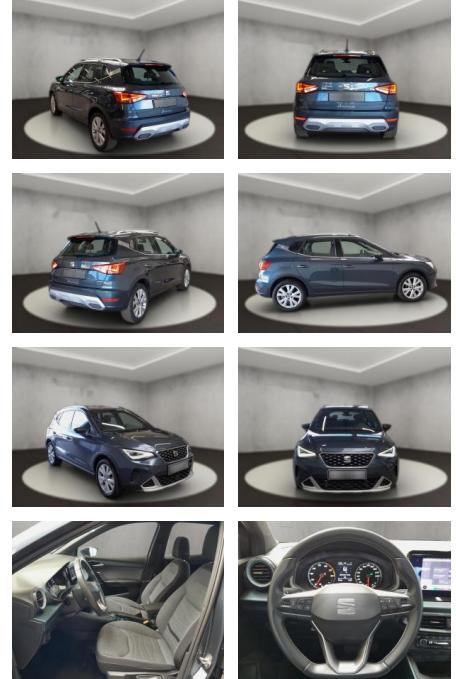

## Seat Arona 1.0 TSI Xperience OPF (EURO 6d)

AH54-10324 **Angebotsnr.:**

Erstzulassung:	Kilometer:	Farbe:	Leistung:	Kraftstoffart:
28.04.2022	24.559	Grau	81 kW / 110 PS	Benzin

**PREIS**  
**22.410 €**

**FINANZIERUNGSBEISPIEL**  
Laufzeit: 72 Monate      Anzahlung: 25 %  
Basis-Finanzierung:\*      Mtl. Rate:  
Zielraten-Finanzierung:\*\* **194 €**

### Multimedia

- Radio
- Navigation mit Bildschirm
- Bluetooth
- SEAT Media-System Touch Colour

- SEAT Media-System Touch Colour: Bluetooth-Schnittstelle mit Freisprecheinrichtung integriert
- SEAT Media-System Touch Colour: Radioempfang digital (DAB+)
- SEAT Media-System Touch Colour: USB-Schnittstelle vorn (2-fach)
- Sprachsteuerungs-System
- Ausstattungs-Paket: Pro: Bluetooth-Schnittstelle mit Freisprecheinrichtung integriert
- Apple CarPlay und Android Auto
- Ausstattungs-Paket: Pro: USB-Schnittstelle vorn (2-fach)
- \*Technik &