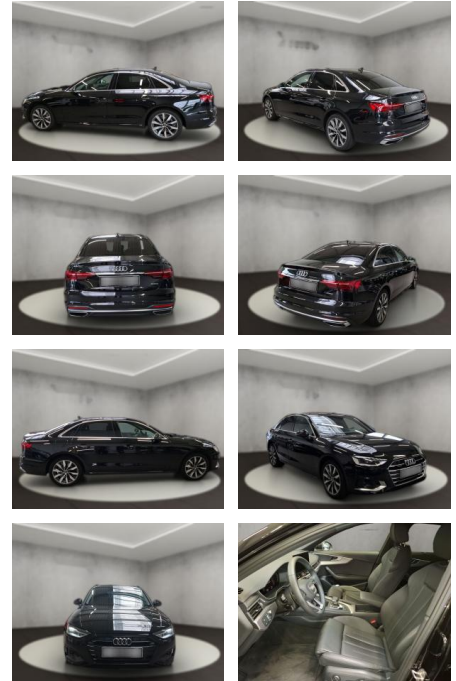

Audi A4 40 quattro 2.0 TDI Limousine

AH54-11109 **Angebotsnr.:**

Erstzulassung:	Kilometer:	Farbe:	Leistung:	Kraftstoffart:
31.01.2023	43.701	Schwarz	150 kW / 204 PS	Diesel

PREIS
40.750 €

FINANZIERUNGSBEISPIEL
Laufzeit: 72 Monate Anzahlung: 25 %
Basis-Finanzierung:* Mtl. Rate:
Zielraten-Finanzierung:** **354 €**