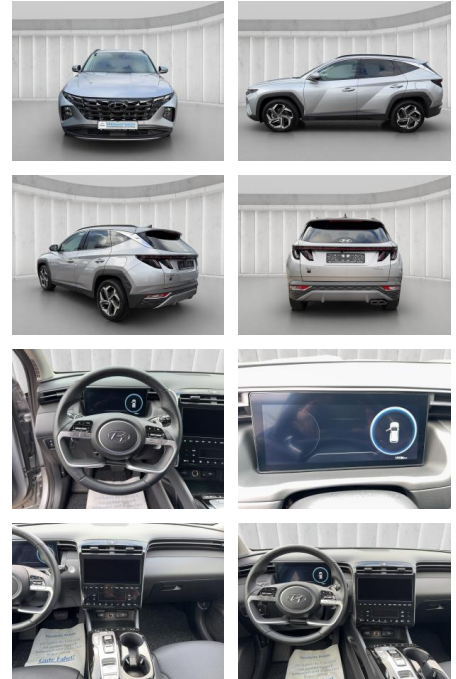

**Hyundai Tucson Prime 1.6 CRDI DCT ECS\*360°Kamer...**

AM12-61652 **Angebotsnr.:**

**VERKAUFT**

<b>Erstzulassung:</b>	<b>Kilometer:</b>	<b>Farbe:</b>	<b>Leistung:</b>	<b>Kraftstoffart:</b>
13.12.2023	19.500	Silber	100 kW / 136 PS	Diesel

• Notbremsassistent

**Multimedia**

- Android Auto
- CarPlay
- Induktionsladen für Smartphones
- Musikstreaming integriert
- Soundsystem
- USB
- Radio DAB
- Verkehrszeichenerkennung
- 360°-Kamera
- Sprachsteuerung
- Touchscreen
- Radio
- Freisprechen
- el. Sitzverstellung
- Navigation mit Bildschirm
- Bluetooth