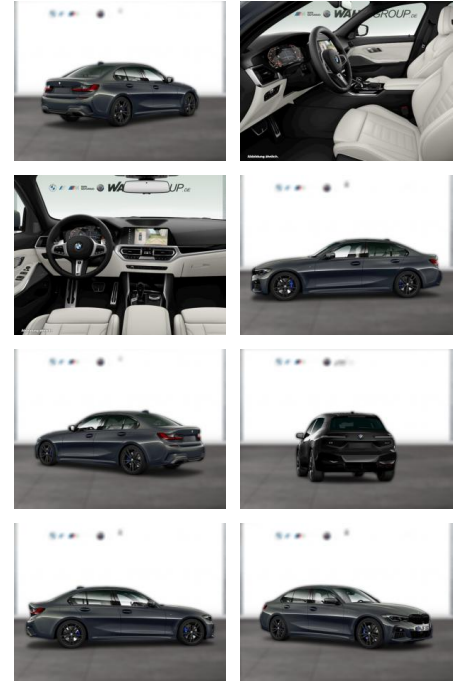

BMW M340i xDrive LC PRO HUD LASER STANDHZG

WG03-229915 **Angebotsnr.:**

| Erstzulassung: | Kilometer: | Farbe: | Leistung: | Kraftstoffart: |
|----------------|------------|--------|-----------------|----------------|
| 01.10.2021 | 89.200 | Grau | 275 kW / 374 PS | Benzin |