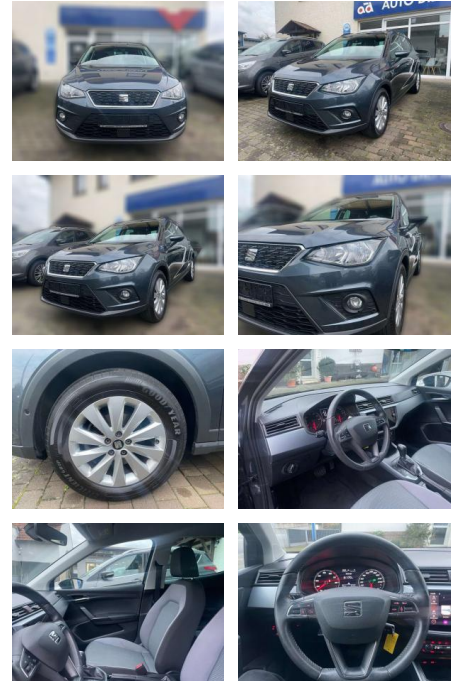

## Seat Arona

AW51-73279668 Angebotsnr.:

Erstzulassung:	Kilometer:	Farbe:	Leistung:	Kraftstoffart:
01.03.2021	30.658	Grau	81 kW / 110 PS	Benzin

<b>PREIS</b> <b>20.970 €</b>	<b>FINANZIERUNGSBEISPIEL</b>		<small>* Basisfinanzierung: Anzahlung: 5.243 Euro, Laufzeit: 72 Monate, Nettodarlehen: 15.728 Euro, Gesamtbetrag: 24.740 Euro, Zinssätze: 7.71% Sollz. (gebunden), 7.99% eff.                  ** Zielratenfinanzierung: Anzahlung: 5.243 Euro, Laufzeit: 72 Monate, Nettodarlehen: 15.728 Euro, Zielrate: 11.534 Euro, Gesamtbetrag: 25.327 Euro, Zinssätze: 7.71% Sollz. (gebunden), 7.99% eff.,                  Vermittlung für: Santander Consumer Bank                  Repräsentatives Beispiel gem. § 17 Abs. 4 PAngV. Diese Finanzierungsangebote sind Beispiele. Gerne ermitteln wir für Sie Ihr individuelles Angebot.</small>
	Laufzeit: 72 Monate	Anzahlung: 25 %	
	Basis-Finanzierung:*	Mtl. Rate:	
	Zielraten-Finanzierung:**	<b>1182 €</b>	