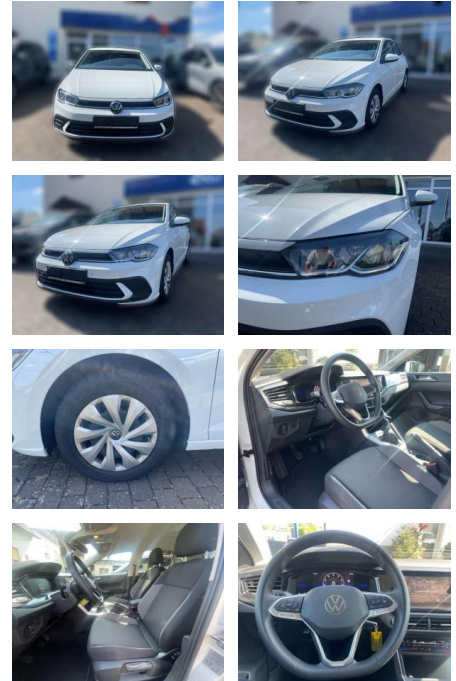

Volkswagen Polo

AW51-445127876gebotsnr.:

Erstzulassung:	Kilometer:	Farbe:	Leistung:	Kraftstoffart:
01.12.2023	22.448	Weiß	59 kW / 80 PS	Benzin

PREIS
19.940 €

FINANZIERUNGSBEISPIEL
Laufzeit: 72 Monate Anzahlung: 25 %
Basis-Finanzierung:* Mtl. Rate:
Zielraten-Finanzierung:** **173 €**