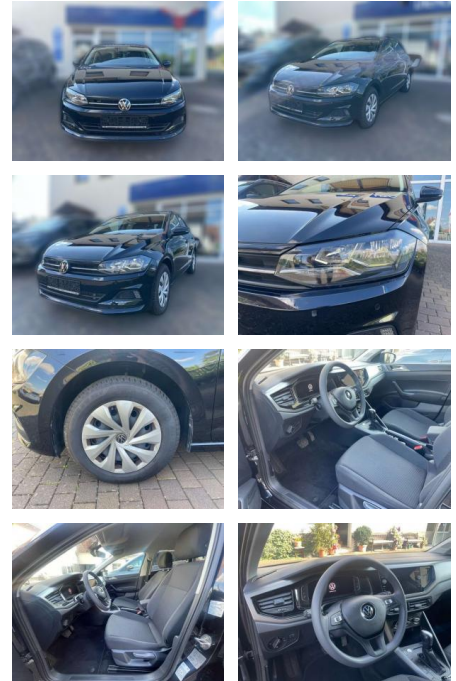

Volkswagen Polo

AW51-185806177 **Angebotsnr.:**

Erstzulassung:	Kilometer:	Farbe:	Leistung:	Kraftstoffart:
01.04.2021	33.988	Schwarz	70 kW / 95 PS	Benzin

PREIS
19.000 €

FINANZIERUNGSBEISPIEL
Laufzeit: 72 Monate Anzahlung: 25 %
Basis-Finanzierung:* Mtl. Rate:
Zielraten-Finanzierung:** **165 €**