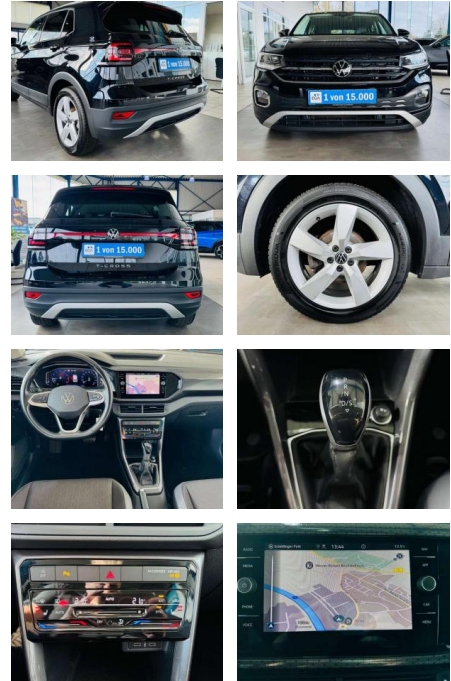

## Volkswagen T-Cross 1.0 TSI Style DSG SHZG PDC LE...

AV01-027112-2 **Angebotsnr.:**

Erstzulassung:	Kilometer:	Farbe:	Leistung:	Kraftstoffart:	Verbr. komb.	CO2-Emission	CO2-Klasse (WLTP)
01.11.2021	37.580	Schwarz	81 kW / 110 PS	Benzin	6,2 l/100km	141 g/km	E