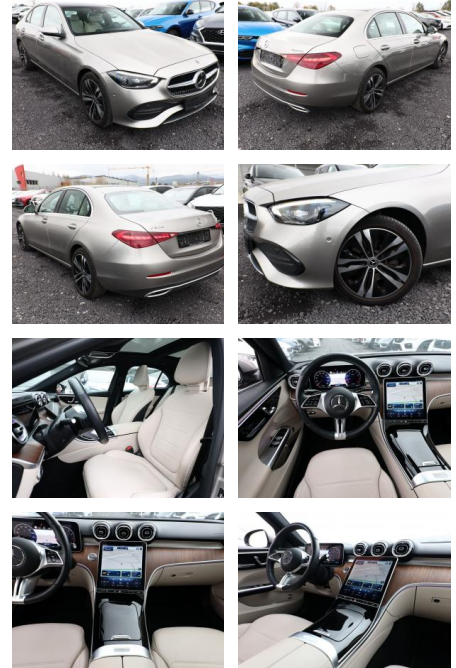

Mercedes-Benz C 300 258 9G Tronic 4Matic Avantga...

AT27-GW-ABO788 Gebotsnr.:

Erstzulassung:	Kilometer:	Farbe:	Leistung:	Kraftstoffart:
11.01.2022	32.850	Silber	190 kW / 258 PS	Benzin

PREIS
43.210 €

FINANZIERUNGSBEISPIEL

- Leichtmetallfelgen
- metallic
- Schiebedach

Umwelt

- Partikelfilter

Weiteres

- Lichtsensor
- Panoramadach
- elektrische Aussenspiegel
- Nichtraucher
- Sitzbezug / Polsterung: Leder

- 2-farbig (Innenhimmel schwarz)
- Licht-Paket High-End (Digital Light mit Projektionsfunktion)
- Panorama-Schiebedach
- Komfort-Paket High-End (Lendenwirbelstützen vorn)
- elektr. verstellbar / Memory-Paket / Sitz vorn links elektr. verstellbar / Sitz vorn rechts elektr. verstellbar / Sitzheizung vorn)
- Park-Paket (Rückfahrkamera / Fahrassistenz-System: aktiver Park-Assistent / Parktronic-System PTS (vorn und hinten))
- Multikontursitze vorn
- Metallic-Lackierung
- LM-Felgen vorn/hinten: 7
- 5x18 / 8
- 5x18 (5-Doppelspeichen) (LM-Felgen)
- Spiegel-Paket (Außen-/Innenspiegel mit Abblendautomatik / Außenspiegel elektr.