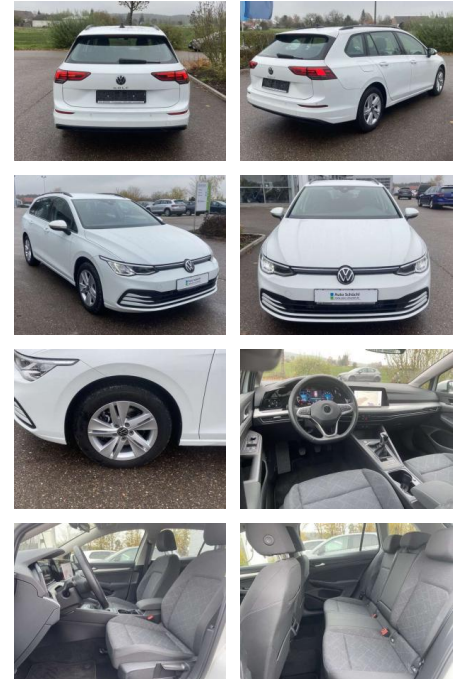

Volkswagen Golf Variant 2.0 TDI Life NAVI+LED+AH...

SS00-511183 **Angebotsnr.:**

Erstzulassung:	Kilometer:	Farbe:	Leistung:	Kraftstoffart:
01.05.2021	50.730		85 kW / 116 PS	Benzin

PREIS
21.660 €

FINANZIERUNGSBEISPIEL
Laufzeit: 72 Monate Anzahlung: 25 %
Basis-Finanzierung:* Mtl. Rate:
Zielraten-Finanzierung:** **188 €**