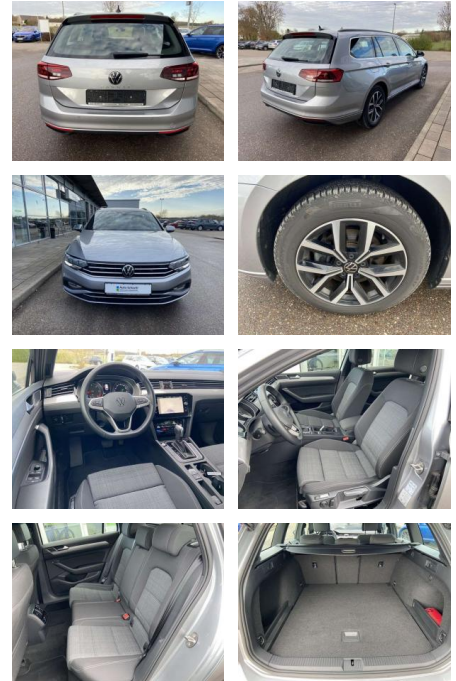

## Volkswagen Passat Variant 2.0 TDI DSG Business 1...

SS00-078052 **Angebotsnr.:**

Erstzulassung:	Kilometer:	Farbe:	Leistung:	Kraftstoffart:
01.07.2022	34.648		147 kW / 200 PS	Benzin

**PREIS**  
**31.760 €**

### Interieur

- Multifunktions-Lederlenkrad mit Schaltwippen Sitzheizung vorne Innenspiegel automatisch abblendbar Mittelarmlehne vorne 2 Leseleuchten vorn Netztrennwand el. Lendenwirbelstütze Fahrersitz mit Massagefunktion Komfortsitze vorne Fußraumbeleuchtung ergoComfort-Sitz auf der Fahrerseite Kindersitzverankerung für Kindersitzsystem I-Size/ISOFIX