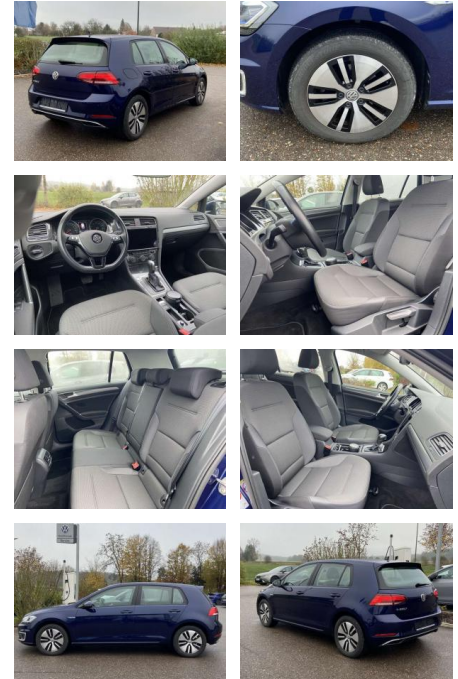

Volkswagen Golf e-Golf WÄRMEPUMPE+NAVI

SS00-916135 **Angebotsnr.:**

Erstzulassung:	Kilometer:	Farbe:	Leistung:	Kraftstoffart:
01.03.2020	28.709		100 kW / 136 PS	Benzin

PREIS
19.600 €

FINANZIERUNGSBEISPIEL

Laufzeit: 72 Monate   Anzahlung: 25 %
Basis-Finanzierung:*   Mtl. Rate:
Zielraten-Finanzierung:** **170 €**

* Basisfinanzierung: Anzahlung: 4.900 Euro, Laufzeit: 72 Monate, Nettodarlehen: 14.700 Euro, Gesamtbetrag: 23.124 Euro, Zinssätze: 7.71% Sollz. (gebunden), 7.99% eff.
** Zielratenfinanzierung: Anzahlung: 4.900 Euro, Laufzeit: 72 Monate, Nettodarlehen: 14.700 Euro, Zielrate: 10.780 Euro, Gesamtbetrag: 23.672 Euro, Zinssätze: 7.71% Sollz. (gebunden), 7.99% eff.,

Vermittlung für: Santander Consumer Bank
Repräsentatives Beispiel gem. § 17 Abs. 4 PAngV. Diese Finanzierungsangebote sind Beispiele. Gerne ermitteln wir für Sie Ihr individuelles Angebot.

Ausstattung

Interieur

- Sitzheizung vorne Innenspiegel automatisch abblendbar
- Lendenwirbelstützen vorne Climatronic
- Mittelarmlehne vorne Vordersitze höhenverstellbar Kindersitzverankerung für Kindersitzsystem ISOFIX
- Rücksitzbanklehne geteilt umlegbar mit Mittelarmlehne 2 Leseleuchten vorn
- klimatisiertes Handschuhfach
- Multifunktions-Lederlenkrad Komfortsitze vorne Make-Up Spiegel
- beleuchtet

- Samstags bis 16:00 Uhr geöffnet. Gerne beraten wir Sie über günstige Finanzierungsmodelle und nehmen Ihr derzeitiges Fahrzeug in Zahlung. www.auto-schuechl.de/finanzierung
- Irrtümer
- Änderungen oder Zwischenverkauf vorbehalten. www.auto-schuechl.de

Weiteres

- Pakete: Winterpaket

Exterieur

- beheizbare Scheibenwaschdüsen vorne
- Außenspiegel mit Memoryfunktion elektrisch anklapp-/einstellbar und beheizbar
- Frontscheibe beheizbar
- Leichtmetallräder 16" Licht- und Sicht-LED-Scheinwerfer mit LED-Tagfahrlicht

STÄNDIG ÜBER 15.000 FAHRZEUGE IM BESTAND!