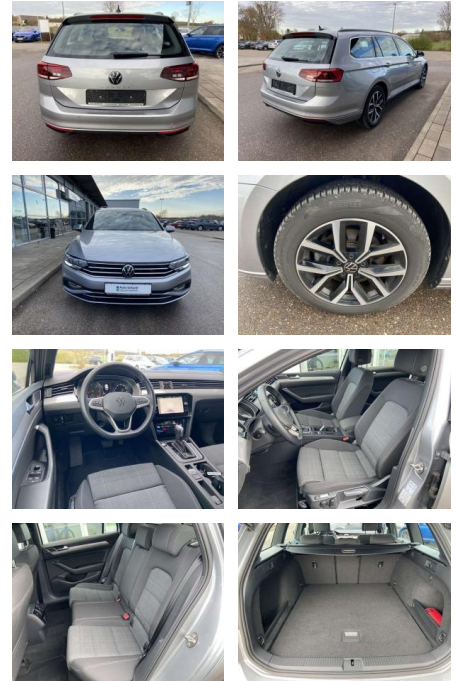

Volkswagen Passat Variant 2.0 TDI DSG Business 1...

SS00-078052AAngebotsnr.:

Erstzulassung:	Kilometer:	Farbe:	Leistung:	Kraftstoffart:
01.07.2022	34.648		147 kW / 200 PS	Benzin

PREIS
33.100 €

FINANZIERUNGSBEISPIEL
Laufzeit: 72 Monate Anzahlung: 25 %
Basis-Finanzierung:* Mtl. Rate:
Zielraten-Finanzierung:** **287 €**

- Multifunktions-Lederlenkrad mit Schaltwippen Sitzheizung vorne Innenspiegel automatisch abblendbar Mittelarmlehne vorne 2 Leseleuchten vorn Netztrennwand el. Lendenwirbelstütze Fahrersitz mit Massagefunktion Komfortsitze vorne Fußraumbeleuchtung ergoComfort-Sitz auf der Fahrerseite Kindersitzverankerung für Kindersitzsystem I-Size/ISOFIX