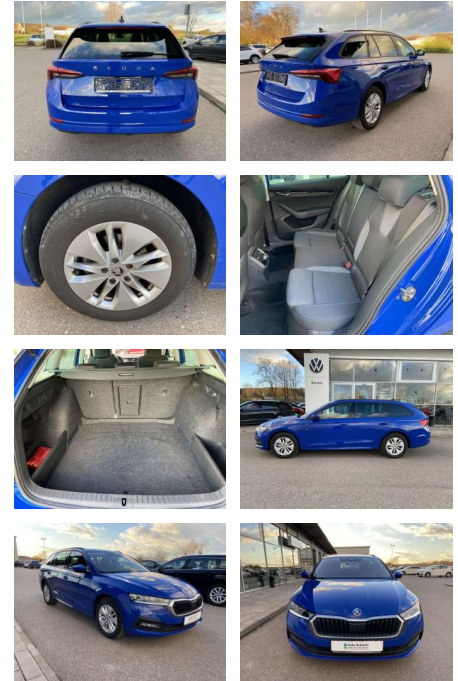

Skoda Octavia Combi 2.0 TDI DSG Ambition

SS00-009560 **Angebotsnr.:**

Erstzulassung:	Kilometer:	Farbe:	Leistung:	Kraftstoffart:
01.08.2021	54.343	Blau	85 kW / 116 PS	Benzin

PREIS
25.780 €

FINANZIERUNGSBEISPIEL

- Sitzheizung vorne Innenspiegel automatisch abblendbar
- Lendenwirbelstützen vorne Climatronic
- Mittelarmlehne vorne Kindersicherung elektrisch betätigt Vordersitze höhenverstellbar Rücksitzbanklehne geteilt umlegbar mit Mittelarmlehne
- Netztrennwand Isofix Rücksitzbank und Beifahrersitz