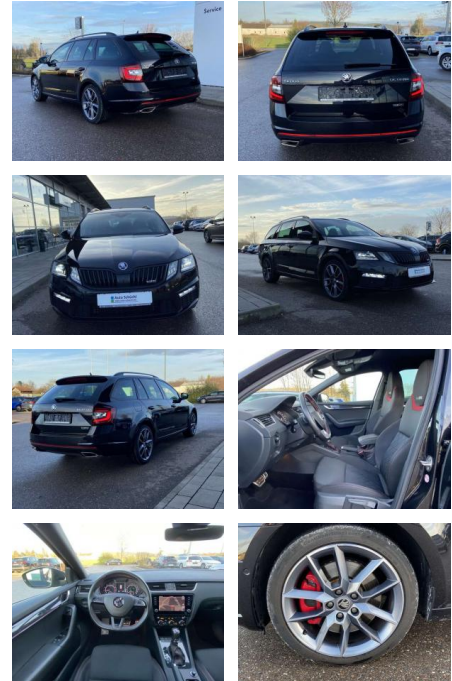

Skoda Octavia RS Combi 2.0 TSI DSG 18"+NAVI

SS00-139783 **Angebotsnr.:**

Erstzulassung:	Kilometer:	Farbe:	Leistung:	Kraftstoffart:
01.03.2020	52.937		180 kW / 245 PS	Benzin

PREIS
27.840 €

FINANZIERUNGSBEISPIEL

- Sitzheizung vorne Innenspiegel automatisch abblendbar
- Lendenwirbelstützen vorne Climatronic
- Mittelarmlehne vorne Vordersitze höhenverstellbar Kindersitzverankerung für Kindersitzsystem ISOFIX
- Rücksitzbanklehne geteilt umlegbar mit Mittelarmlehne 2 Leseleuchten vorn
- Netztrennwand klimatisiertes Handschuhfach Sport-Komfortsitze vorne Multifunktionslederlenkrad mit Schaltwippen Ambientebeleuchtung mehrfarbig