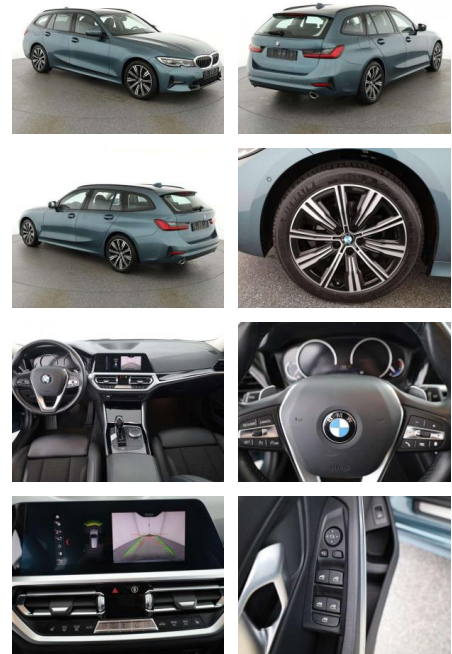

BMW 320 d Touring Autom. Sport Line, AHK,

AN07-0FJ64155 **Angebotsnr.:**

Erstzulassung:	Kilometer:	Farbe:	Leistung:	Kraftstoffart:	Verbr. komb.	CO2-Emission	CO2-Klasse (WLTP)
01.02.2020	57.300	Blau	140 kW / 190 PS	Benzin	5,4 l/100km	142 g/km	E