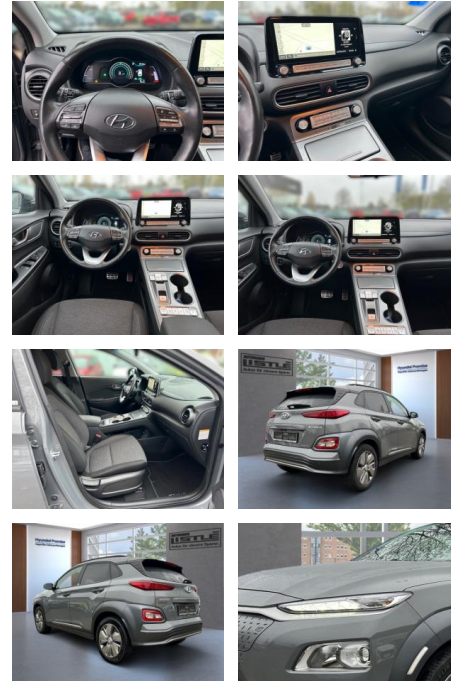

Hyundai Kona Advantage Elektro Navi Soundsystem

AL33-U120831 Angebotsnr.:

Erstzulassung:	Kilometer:	Farbe:	Leistung:	Kraftstoffart:	Reichweite elektr. (WLTP)
01.01.2021	34.915		100 kW / 136 PS	Elektro	305 km

- Teilbare Rucksitzlehne
- Tempomat
- Park Distance Control
- Multifunktionslenkrad
- Mittelarmlehne
- Lederlenkrad
- Funkfernbedienung
- Sicht
- LED-Tagfahrlicht
- Colorverglasung
- Aussenspiegel beheizbar
- Rückfahrkamera
- Sicherheit
- ABS
- Airbag
- Beifahrer-Airbag
- Wegfahrsperr
- Seitenairbags
- Alarmanlage
- ESP
- Antriebsschlupfregelung