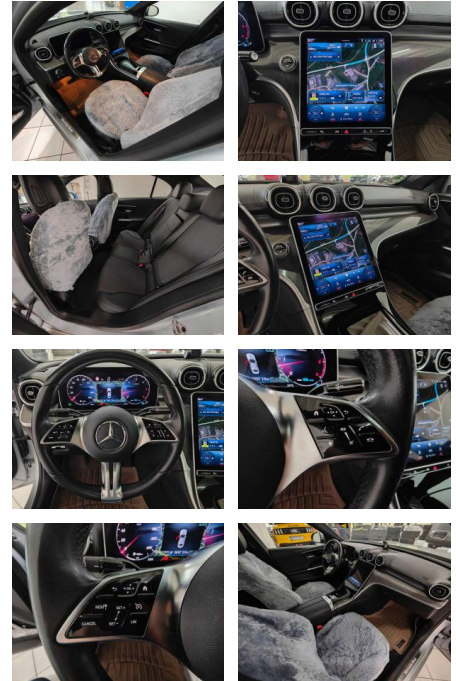

Mercedes-Benz C 220 C -Klasse Lim. C 220d *LED *...

HA14-002375 **Angebotsnr.:**

Erstzulassung:	Kilometer:	Farbe:	Leistung:	Kraftstoffart:	Verbr. komb.	CO2-Emission	CO2-Klasse (WLTP)
01.08.2021	53.854	Silber	147 kW / 200 PS	Benzin	5,0 l/100km	131 g/km	D

Ausstattung

Sicherheit

- Alarmanlage ABS Abstandswarner
Blendefreies Fernlicht Elektr.
Wegfahrsperre ESP Fernlichtassistent
Geschwindigkeitsbegrenzer Isofix
Lichtsensormüdigkeitswarner
Nebelscheinwerfer Notbremsassistent
Notrufsystem Regensensor
Reifendruckkontrolle Spurhalteassistent
Totwinkel-Assistent Traktionskontrolle
Verkehrszeichenerkennung Airbags: Front-
• Seiten- und weitere Airbags Tagfahrlicht
(Art): LED-Tagfahrlicht
Hauptscheinwerfer: LED-Scheinwerfer
Kurvenlicht (Art): Adaptives Kurvenlicht
Pannenhilfe: Pannenkitt Einparkhilfe:
Kamera Hinten Vorne Innenausstattung:
Stoff Farbe der Innenausstattung: Grau