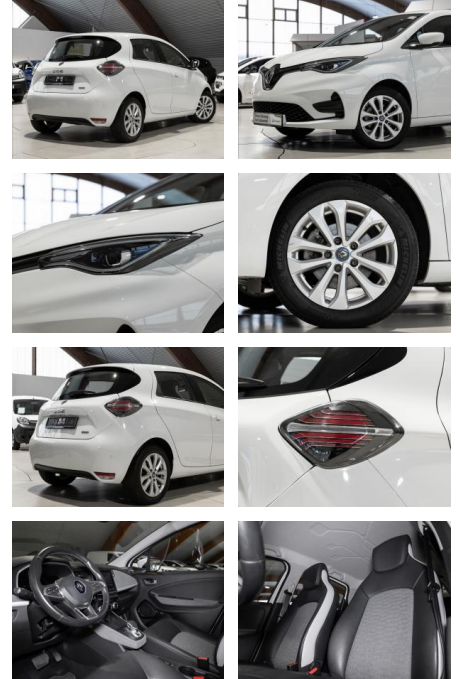

Renault ZOE Experience R110 (mit Batterie) 50

RS04-16051 **Angebotsnr.:**

Erstzulassung:	Kilometer:	Farbe:	Leistung:	Kraftstoffart:	Reichweite elektr. (WLTP)
25.09.2020	31.768	Diverse	80 kW / 109 PS	Elektro	0 km

- Reifendruckkontrollsystem
- Spurhalteassistent

Multimedia

- USB
- Verkehrszeichenerkennung
- Sprachsteuerung
- Touchscreen

Komfort

- Berganfahrassistent
- Beheizbares Lenkrad
- Lederlenkrad

Weiteres

- **Ausstattungsapakete:**
- **Geschwindigkeits-Regelanlage (Tempomat): Lenkrad (Leder) mit Multifunktion**
- Audiobedienung am Lenkrad
- Geschwindigkeits-Begrenzeranlage