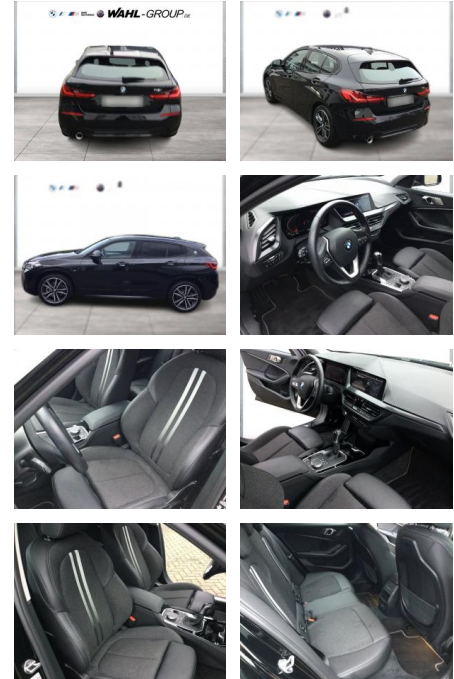

**BMW 118i SPORT LINE LC PROF LED GRA PDC DAB**

WG03-232305 **Angebotsnr.:**

Erstzulassung:	Kilometer:	Farbe:	Leistung:	Kraftstoffart:
01.11.2021	38.000	Schwarz	100 kW / 136 PS	Benzin

<b>PREIS</b> <b>25.080 €</b>	<b>FINANZIERUNGSBEISPIEL</b>	
	Laufzeit: 72 Monate	Anzahlung: 25 %
	Basis-Finanzierung:**	Mtl. Rate:
	Zielraten-Finanzierung:**	<b>218 €</b>

**Multimedia**

- Radio
- Navigation mit Bildschirm
- MP3 Anschluss
- Bluetooth

**Komfort**

- Zentralverriegelung
- Bordcomputer

**Interieur**

- Multifunktionslenkrad
- Sportsitze
- el. Fensterheber
- Sitzheizung