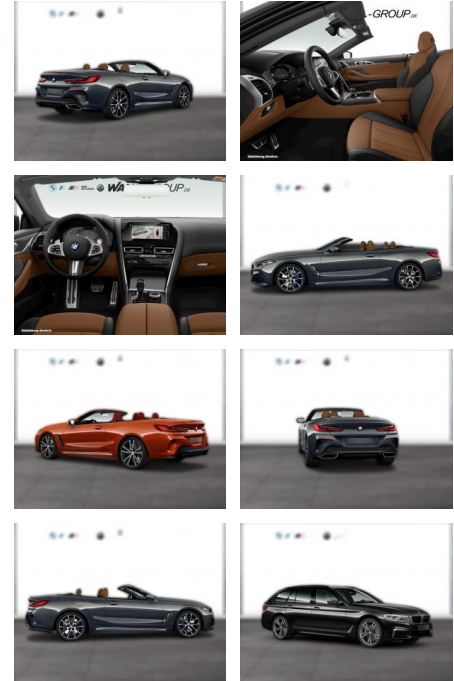

BMW 840i xDrive CABRIO M SPORT SOFT-CLOSE

WG05-231881 **Angebotsnr.:**

Erstzulassung:	Kilometer:	Farbe:	Leistung:	Kraftstoffart:
01.11.2021	41.900	Grau	245 kW / 333 PS	Benzin

PREIS 68.340 €	FINANZIERUNGSBEISPIEL	
	Laufzeit: 72 Monate	Anzahlung: 25 %
	Basis-Finanzierung:**	Mtl. Rate:
	Zielraten-Finanzierung:**	593 €