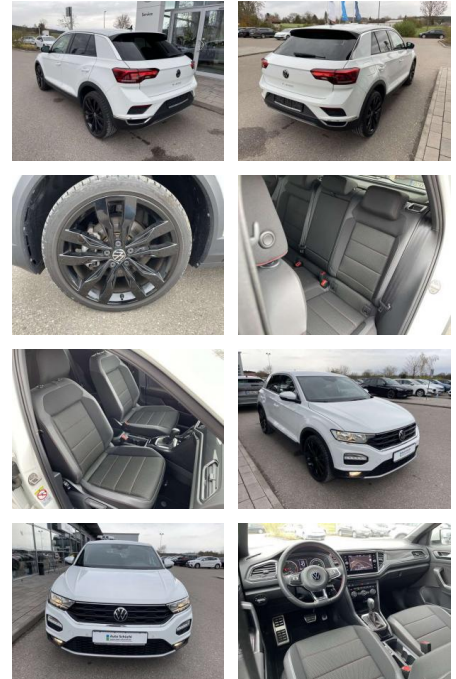

Volkswagen T-Roc 2.0 TDI DSG SPORT NAVI+SHZ+19"

SS00-011334 **Angebotsnr.:**

Erstzulassung:	Kilometer:	Farbe:	Leistung:	Kraftstoffart:
01.08.2021	9.869		110 kW / 150 PS	Benzin

PREIS
28.870 €

FINANZIERUNGSBEISPIEL

- Sitzheizung vorne Climatronic Vordersitze höhenverstellbar Kindersitzverankerung für Kindersitzsystem ISOFIX Variables Ladebodenkonzept Rücksitzbanklehne geteilt umlegbar mit Mittelarmlehne 2 Leseleuchten vorn Schublade unter dem rechten Vordersitz Sport-Komfortsitze vorne Make-Up Spiegel
- beleuchtet Fußraumbeleuchtung