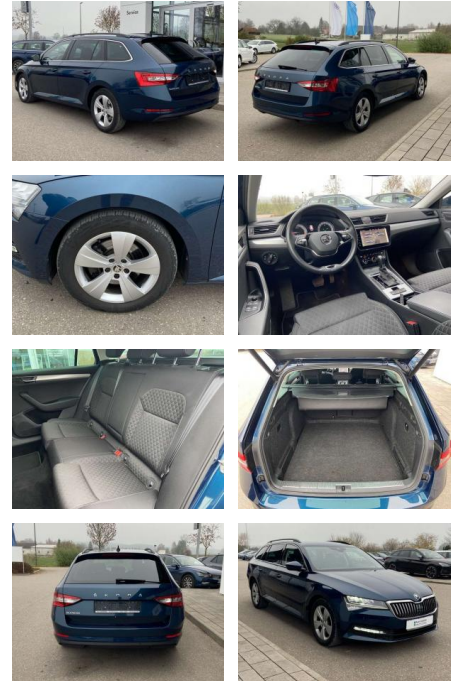

Skoda Superb Combi 2.0 TDI DSG Ambition

SS00-037829 **Angebotsnr.:**

Erstzulassung:	Kilometer:	Farbe:	Leistung:	Kraftstoffart:
01.02.2021	57.745		110 kW / 150 PS	Benzin

PREIS
28.870 €

FINANZIERUNGSBEISPIEL
 Laufzeit: 72 Monate Anzahlung: 25 %
 Basis-Finanzierung:* Mtl. Rate:
 Zielraten-Finanzierung:** **250 €**

- 2x hinten Farbe: Lava Blau Metallic -Fr. 08:00-18:00 Uhr
- Samstags bis 16:00 Uhr geöffnet. Gerne beraten wir Sie über günstige Finanzierungsmodelle und nehmen Ihr derzeitiges Fahrzeug in Zahlung. www.auto-schuechl.de/finanzierung Irrtümer
- Änderungen oder Zwischenverkauf vorbehalten. www.auto-schuechl.de