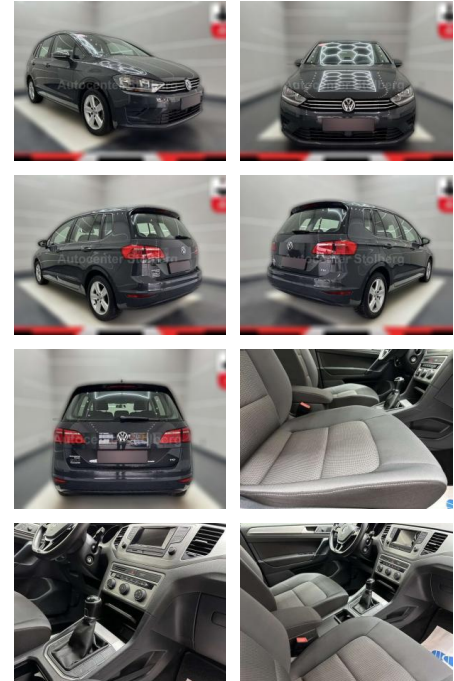

Volkswagen Golf Sportsvan Comfortline "WENIG

AC15-50

Angebotsnr.:

Erstzulassung:	Kilometer:	Farbe:	Leistung:	Kraftstoffart:
01.09.2017	66.000	grau	63 kW / 86 PS	Benzin

PREIS
12.950 €

FINANZIERUNGSBEISPIEL

Laufzeit: 72 Monate Anzahlung: 25 %
Basis-Finanzierung:* Mtl. Rate:
Zielraten-Finanzierung:** **112 €**