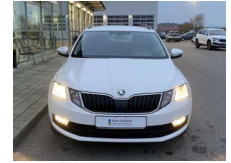

Skoda Octavia Combi 1.6 TDI Soleil AHK+17"

SS00-185921AAngebotsnr.:

Erstzulassung:	Kilometer:	Farbe:	Leistung:	Kraftstoffart:
01.09.2020	65.563		85 kW / 116 PS	Benzin

PREIS
19.910 €

FINANZIERUNGSBEISPIEL
Laufzeit: 72 Monate Anzahlung: 25 %
Basis-Finanzierung:* Mtl. Rate:
Zielraten-Finanzierung:** **173 €**

Ausstattung

Interieur

- Sitzheizung vorne Innenspiegel automatisch abblendbar
- Lendenwirbelstützen vorne Climatronic
- Mittelarmlehne vorne Vordersitze höhenverstellbar Kindersitzverankerung für Kindersitzsystem ISOFIX Variables Ladebodenkonzept Rücksitzbanklehne geteilt umlegbar mit Mittelarmlehne
- Netztrennwand klimatisiertes Handschuhfach
- Multifunktions-Lederlenkrad 2
- Leseleuchten vorn und 2 hinten