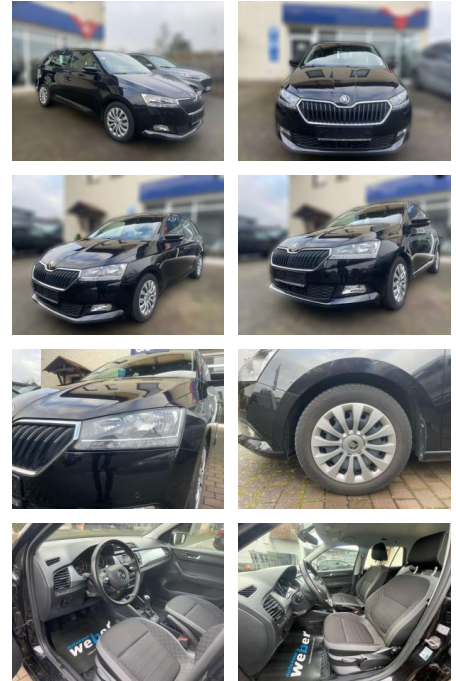

Skoda Fabia

AW51-3929699 **Angebotsnr.:**

Erstzulassung:	Kilometer:	Farbe:	Leistung:	Kraftstoffart:
01.07.2021	14.994	Schwarz	70 kW / 95 PS	Benzin

PREIS
17.880 €

FINANZIERUNGSBEISPIEL
Laufzeit: 72 Monate Anzahlung: 25 %
Basis-Finanzierung:* Mtl. Rate:
Zielraten-Finanzierung:** **155 €**

- 0 Ltr. - 70 kW TSI Multifunktionsanzeige
- Notrufsystem Otto-Partikelfilter (OPF)
- Radioempfang digital (DAB+)
- Raucher-Paket Reifen-Reparaturkit
- Reifendruck-Kontrollsystem Rücksitzbank klappbar 1/3-2/3 Schadstoffarm nach Abgasnorm Euro 6d
- Schalt-/Wählhebelgriff Leder
- Seitenairbag vorn Servolenkung Sitz vorn links höhenverstellbar Sitzbezug / Polsterung: Stoff Ambition Grau SmartLink (MirrorLink)
- Apple CarPlay und Android Auto
- Sonnenblende links mit Spiegel
- Sonnenblende rechts mit Spiegel
- Start/Stop-Anlage Tagfahrlicht LED
- Türgriffe außen Wagenfarbe Verglasung getönt Warnanlage für Sicherheitsgurte
- Fahrer-/Beifahrerseite Wegfahrsperre Zentralverriegelung