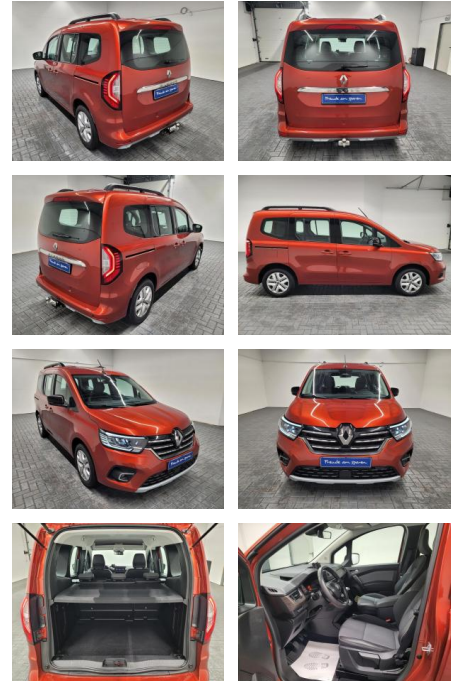

Renault Kangoo Edition One LED/AHK/SHZ/DAB

AM35-29493 **Angebotsnr.:**

Erstzulassung:	Kilometer:	Farbe:	Leistung:	Kraftstoffart:
18.08.2021	41.640		96 kW / 131 PS	Benzin

PREIS
24.660 €

FINANZIERUNGSBEISPIEL