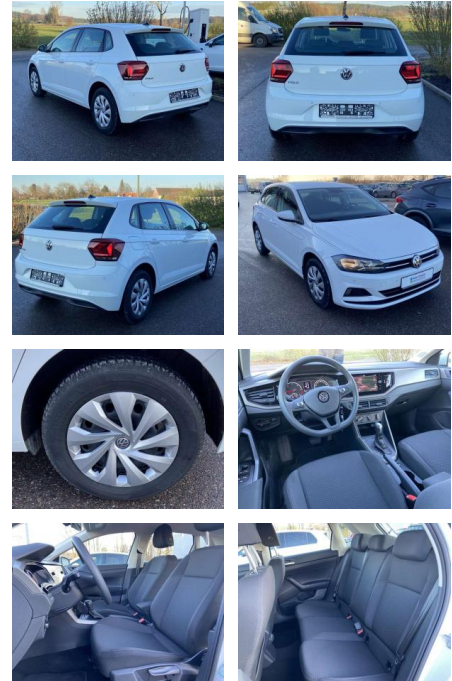

Volkswagen Polo 1.6 TDI DSG Comfortline NAVI+SHZ

SS00-108511 **Angebotsnr.:**

Erstzulassung:	Kilometer:	Farbe:	Leistung:	Kraftstoffart:
01.07.2020	21.169		70 kW / 95 PS	Benzin

PREIS
21.250 €

FINANZIERUNGSBEISPIEL
Laufzeit: 72 Monate Anzahlung: 25 %
Basis-Finanzierung:* Mtl. Rate:
Zielraten-Finanzierung:** **184 €**