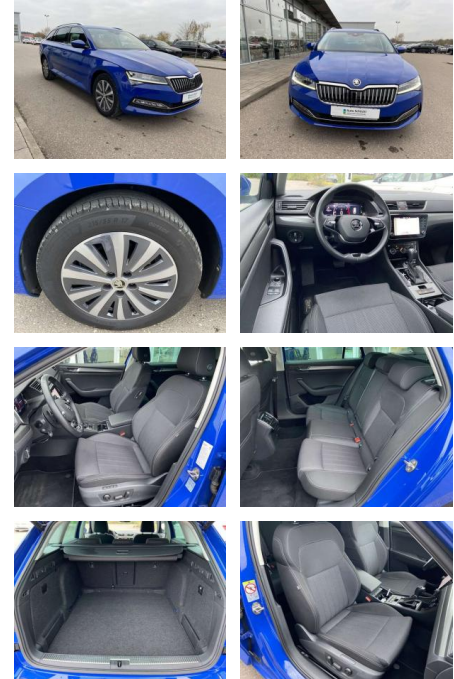

## Skoda Superb Combi 1.5 TSI DSG Style AHK+17"

SS00-050423AAngebotsnr.:

Erstzulassung:	Kilometer:	Farbe:	Leistung:	Kraftstoffart:
01.06.2022	37.964		110 kW / 150 PS	Benzin

**PREIS**  
**30.310 €**

### Interieur

- Multifunktions-Lederlenkrad mit Schaltwippen Sitzheizung vorne Mittelarmlehne vorne Innenspiegel automatisch abblendbar Climatronic Kindersicherung elektrisch betätigt Kindersitzverankerung für Kindersitzsystem ISOFIX Vordersitze el. verstellbar - Fahrersitz mit Memory el. Lendenwirbelstützen vorne Rücksitzbanklehne geteilt umlegbar mit Mittelarmlehne Netztrennwand 2 Leseleuchten vorn und 2 hinten Komfortsitze vorne