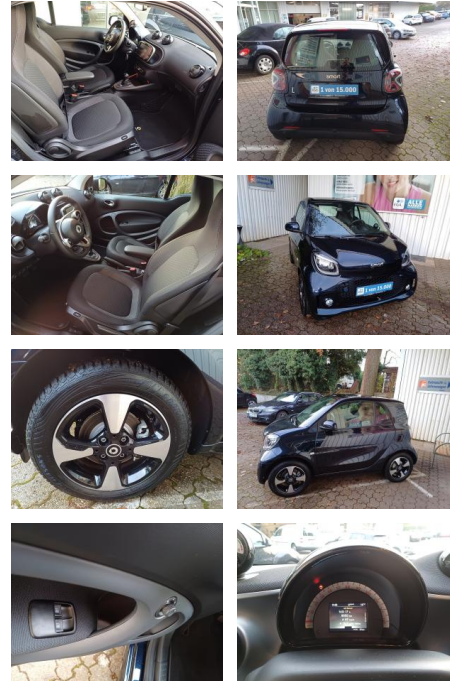

Smart ForTwo EQ*Exclusive*PANO*PTS*ALU*CAM*MEDIA...

FL00-W8422WAngebotsnr.:

Erstzulassung:	Kilometer:	Farbe:	Leistung:	Kraftstoffart:
27.09.2023	18.050	Blau	60 kW / 82 PS	Elektro

PREIS 17.470 €	FINANZIERUNGSBEISPIEL		* Basisfinanzierung: Anzahlung: 4.368 Euro, Laufzeit: 72 Monate, Nettodarlehen: 13.103 Euro, Gesamtbetrag: 20.611 Euro, Zinssätze: 7.71% Sollz. (gebunden), 7.99% eff. ** Zielratenfinanzierung: Anzahlung: 4.368 Euro, Laufzeit: 72 Monate, Nettodarlehen: 13.103 Euro, Zielrate: 9.609 Euro, Gesamtbetrag: 21.100 Euro, Zinssätze: 7.71% Sollz. (gebunden), 7.99% eff., Vermittlung für: Santander Consumer Bank Repräsentatives Beispiel gem. § 17 Abs. 4 PAngV. Diese Finanzierungsangebote sind Beispiele. Gerne ermitteln wir für Sie Ihr individuelles Angebot.
	Laufzeit: 72 Monate	Anzahlung: 25 %	
	Basis-Finanzierung:*	Mtl. Rate:	
	Zielraten-Finanzierung:**	152 €	

Ausstattung

Besonderheiten

- Winter-Paket
- Ladekabel-Paket
- **Ganzjahresreifen**
- **Einparkhilfe hinten und Rückfahrkamera**
- **Voll-LED-Scheinwerfer**
- **Panoramadach**
- **Sitzheizung**
- **Exclusive-Paket**
- **22 kW-Bordlader**
- **JBL Soundsystem**