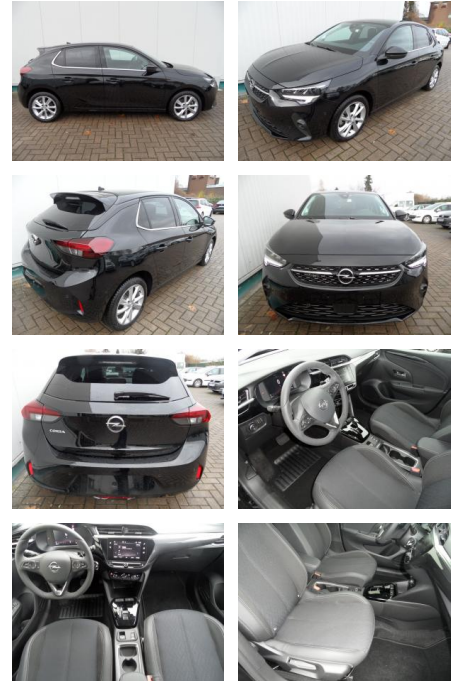

Opel Corsa 1,2 Elegance+Sitzhgz+Kamera+LED

BA17-13668 **Angebotsnr.:**

Erstzulassung:	Kilometer:	Farbe:	Leistung:	Kraftstoffart:
25.03.2023	4.600	Diverse	74 kW / 101 PS	Benzin

PREIS
20.030 €

FINANZIERUNGSBEISPIEL

- Reifendruckkontrollsystem
- Totwinkel-Assistent
- Spurhalteassistent

Multimedia

- USB
- Verkehrszeichenerkennung
- Sprachsteuerung
- Touchscreen

Komfort

- Lederlenkrad

Weiteres

- Schaltwippen
- Start Stop Automatik
- Zustand: sehr gut
- Automatik
- Multimedia-Radio
- Navigation in Verbindung mit Smartphone

- 7"-Touchscreen
- DAB (digitaler Radioempfang)
- digitales Fahrerinfodisplay
- USB
- 180°-Rückfahrkamera
- Parkpilot vorne + hinten
- LED-Scheinwerfer
- Nebelscheinwerfer
- Klimaautomatik
- el. Fensterheber vorne + hinten
- Alufelgen 16 Zoll mit Allwetterreifen
- Sitzhöhenverstellung links + rechts
- Sitzheizung
- abgeflachtes Lederlenkrad
- Kopfstützen hinten
- Tempomat
- Bordcomputer
- Lichtsensor
- Regensensor
- Mittellarmlehne
- Toter-Winkel-Warner

- Spurhalteassistent
- Müdigkeitserkennung
- Verkehrsschilderkennung
- Solar-Protect (getönte Heckscheiben)
- el. anklappbare Aussenspiegel
- el. Parkbremse
- etc. Farbe: diamantschwarzmet.

STÄNDIG ÜBER 15.000 FAHRZEUGE IM BESTAND!