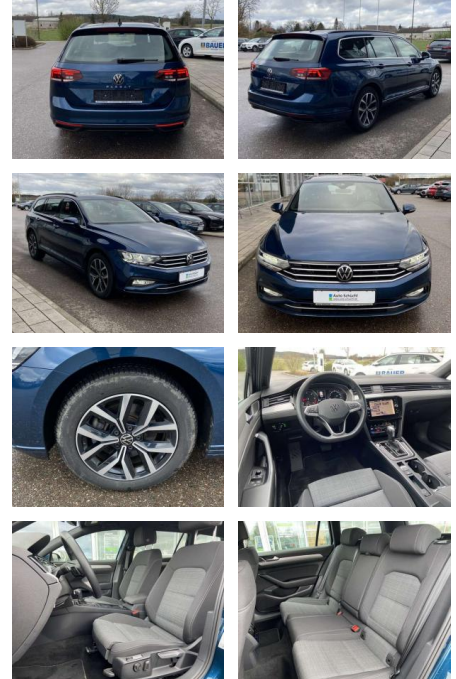

## Volkswagen Passat Variant 2.0 TDI DSG BUSINESS

SS00-077295 **Angebotsnr.:**

Erstzulassung:	Kilometer:	Farbe:	Leistung:	Kraftstoffart:
01.07.2022	36.041		147 kW / 200 PS	Benzin

PREIS	FINANZIERUNGSBEISPIEL	
<b>31.760 €</b>	Laufzeit: 72 Monate	Anzahlung: 25 %
	Basis-Finanzierung:**	Mtl. Rate:
	Zielraten-Finanzierung:**	<b>276 €</b>

### Interieur

- Multifunktions-Lederlenkrad mit Schaltwippen Sitzheizung vorne Innenspiegel automatisch abblendbar Mittelarmlehne vorne 2 Leseleuchten vorn Netztrennwand el. Lendenwirbelstütze Fahrersitz mit Massagefunktion Komfortsitze vorne Fußraumbeleuchtung ergoComfort-Sitz auf der Fahrerseite Kindersitzverankerung für Kindersitzsystem I-Size/ISOFIX