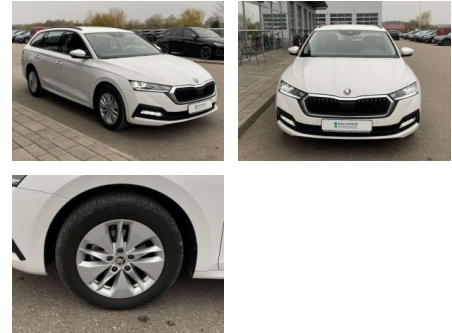

Skoda Octavia Combi 2.0 TDI DSG Ambition

SS00-014336 **Angebotsnr.:**

Erstzulassung:	Kilometer:	Farbe:	Leistung:	Kraftstoffart:
01.07.2023	29.071		85 kW / 116 PS	Benzin

PREIS
28.870 €

FINANZIERUNGSBEISPIEL