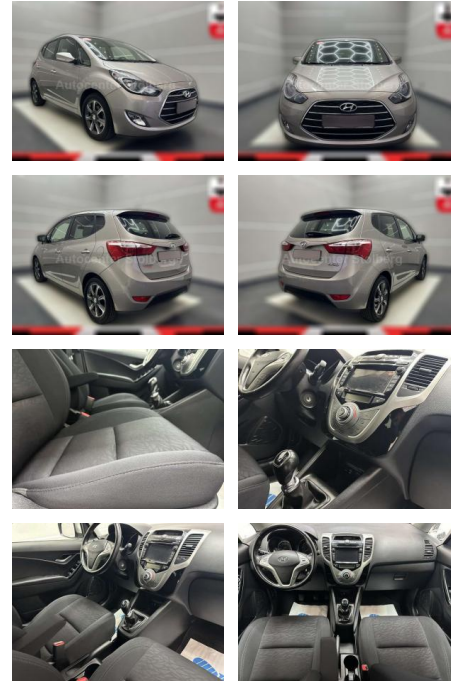

Hyundai iX20 blue Space

AC15-122 **Angebotsnr.:**

Erstzulassung:	Kilometer:	Farbe:	Leistung:	Kraftstoffart:
01.10.2018	44.000	Beige	66 kW / 90 PS	Benzin

PREIS
13.550 €

FINANZIERUNGSBEISPIEL
Laufzeit: 72 Monate Anzahlung: 25 %
Basis-Finanzierung:* Mtl. Rate:
Zielraten-Finanzierung:** **118 €**