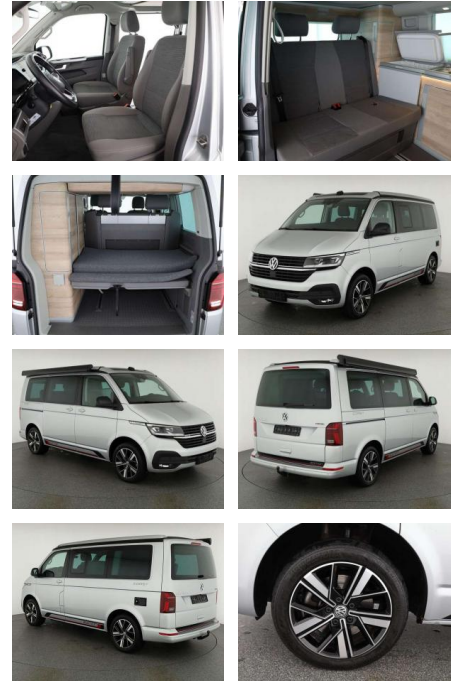

Volkswagen T6.1 California 2.0 TDI DSF 4M Coast

AN07-NH091535 Angebotsnr.:

Erstzulassung:	Kilometer:	Farbe:	Leistung:	Kraftstoffart:
01.01.2023	46.100	Silber	150 kW / 204 PS	Benzin

PREIS
72.050 €

FINANZIERUNGSBEISPIEL
Laufzeit: 72 Monate Anzahlung: 25 %
Basis-Finanzierung:* Mtl. Rate:
Zielraten-Finanzierung:** **625 €**