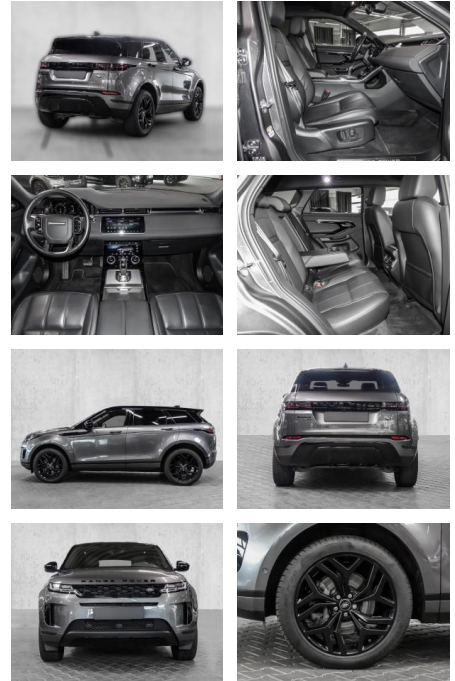

Land Rover Range Rover Evoque S P200 Mild-Hybrid

MA05-2401-23 Angebotsnr.:

Erstzulassung:	Kilometer:	Farbe:	Leistung:	Kraftstoffart:
01.01.2020	44.310	Grau	147 kW / 200 PS	Benzin

PREIS
33.730 €

FINANZIERUNGSBEISPIEL