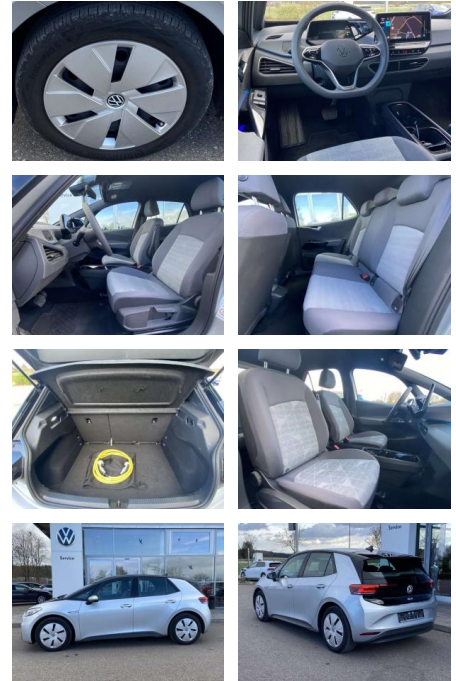

## Volkswagen ID.3 Pro NAVI+LED+CCS+APP-CONNECT+PDC

SS00-084504 **Angebotsnr.:**

Erstzulassung:	Kilometer:	Farbe:	Leistung:	Kraftstoffart:
01.09.2021	32.793		107 kW / 145 PS	Benzin

**PREIS**  
**20.630 €**

### Interieur

- Armlehne für Vordersitze Fahrersitz höhenverstellbar Make-Up Spiegel
- beleuchtet Rücksitzbanklehne geteilt umlegbar Multifunktionslenkrad mit Touch-Bedienung Isofix Rücksitzbank und Beifahrersitz