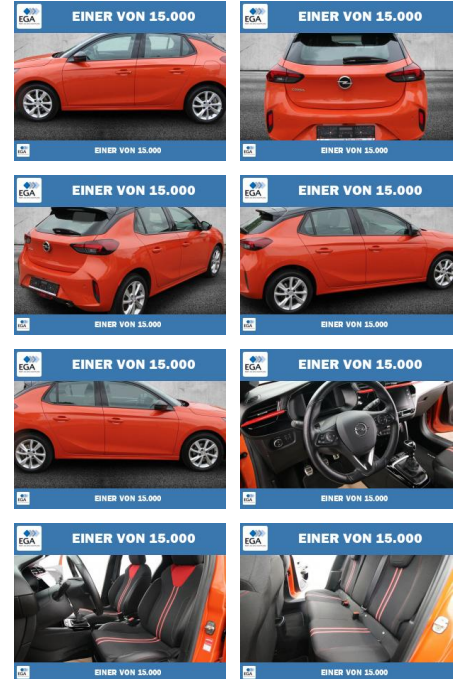

Opel Corsa F 1.2 Turbo GS-Line LED+KAMERA

PW01-59346-2023 Angebotsnr.:

Erstzulassung:	Kilometer:	Farbe:	Leistung:	Kraftstoffart:
01.01.2021	56.076	Orange	74 kW / 101 PS	Benzin

PREIS	FINANZIERUNGSBEISPIEL	
16.630 €	Laufzeit: 72 Monate	Anzahlung: 25 %
	Basis-Finanzierung:**	Mtl. Rate: 144 €
	Zielraten-Finanzierung:**	Mtl. Rate: 144 €