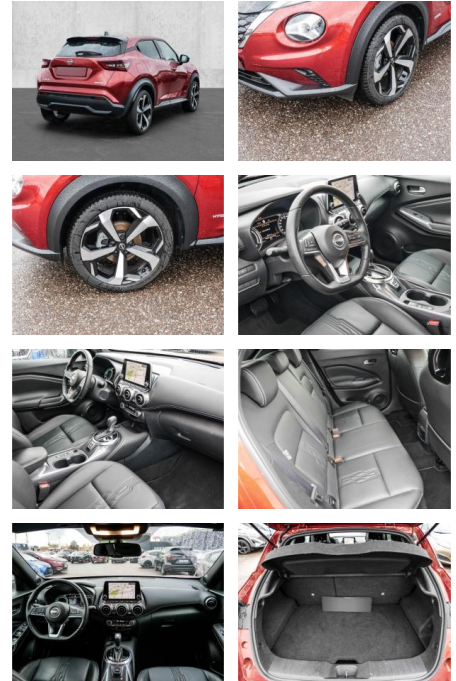

## Nissan Juke Tekna Hybrid 1.6 EU6d Leder 360

MA05-1979-24 Angebotsnr.:

Erstzulassung:	Kilometer:	Farbe:	Leistung:	Kraftstoffart:
01.08.2022	28.000	Rot	105 kW / 143 PS	Hybrid

**PREIS**  
**27.660 €**