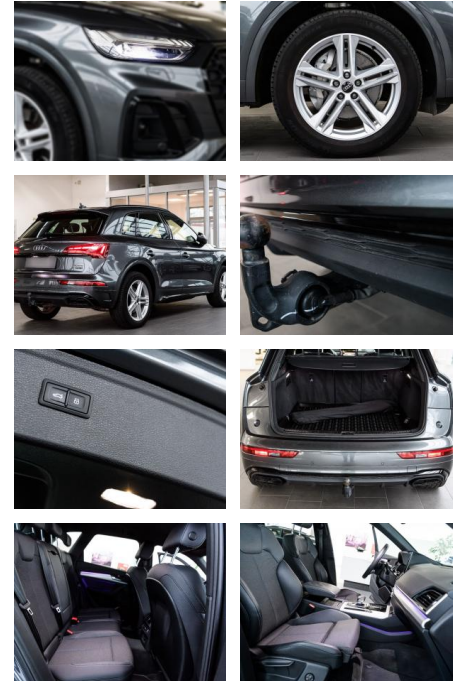

Ihr Ansprechpartner

Herr Timo Nicolaus
E-Mail: timo.nicolaus@autocenterschmidt.de
Telefon: 05902 999120

Autocenter Schmidt
Im Dörpe 17 - 49832 Andervenne - Tel.: 05902 / 999120

Audi Q5 40 TDI S line +MATRIX+AHK+KEYLESS

AS86-VT12411AZ0000011..:

Erstzulassung:	Kilometer:	Farbe:	Leistung:	Kraftstoffart:
25.01.2023	39.900	Diverse	150 kW / 204 PS	Diesel

PREIS
48.880 €

FINANZIERUNGSBEISPIEL
Laufzeit: 72 Monate   Anzahlung: 25 %
Basis-Finanzierung:*   Mtl. Rate:
Zielraten-Finanzierung:** **424 €**

* Basisfinanzierung: Anzahlung: 12.220 Euro, Laufzeit: 72 Monate, Nettodarlehen: 36.660 Euro, Gesamtbetrag: 57.667 Euro, Zinssätze: 7.71% Sollz. (gebunden), 7.99% eff.
** Zielratenfinanzierung: Anzahlung: 12.220 Euro, Laufzeit: 72 Monate, Nettodarlehen: 36.660 Euro, Zielrate: 26.884 Euro, Gesamtbetrag: 59.034 Euro, Zinssätze: 7.71% Sollz. (gebunden), 7.99% eff.,

Vermittlung für: Santander Consumer Bank
Repräsentatives Beispiel gem. § 17 Abs. 4 PAngV. Diese Finanzierungsangebote sind Beispiele. Gerne ermitteln wir für Sie Ihr individuelles Angebot.

Ausstattung

Sicherheit

- Müdigkeitswarnsystem
- Notbremsassistent
- Notrufsystem
- Reifendruckkontrollsystem
- Spurhalteassistent

Multimedia

- Soundsystem
- USB
- Verkehrszeichenerkennung
- Sprachsteuerung
- Touchscreen

Komfort

- Berganfahrassistent
- Elektrische Heckklappe
- Lederlenkrad
- Lordosenstütze
- Keyless Entry

Weiteres

- Schaltwippen
- Diesel
- Start Stop Automatik
- **Sonderausstattung: Ambiente-Beleuchtung (Multicolor-LED)**
- Assistenz-Paket Tour
- Audi connect (Internetbasierende Dienste)
- Audi connect Schlüssel
- Audi Smartphone Interface
- Außenspiegel schwarz
- Business-Paket
- Diebstahlsicherung für Räder (Felgenschlösser)
- Einparkhilfe vorn und hinten
- optisch (APS Plus)
- Fahrassistenz-System: Anfahr-Assistent (hold assist)
- Harnstofftank (SCR): 24 Ltr.
- Interieur-Paket S line

- Komfort-Klimaautomatik 3-Zonen
- Lendenwirbelstützen vorn
- elektr. verstellbar
- LM-Felgen 8x19 (5-Doppelspeichen
- Stern-Design
- S-Design
- Matrix-LED-Scheinwerfer
- Optik-Paket schwarz
- Perleffekt-Lackierung
- Rückfahrkamera
- Sound-System DSP / Audi Sound-System
- ***Weitere Ausstattung: Airbag Fahrer-/Beifahrerseite**
- Allradkupplung
- Audi connect (Notruf- und Assistance-System)
- Audi Drive Select
- Dachkantenspoiler S-line
- Dachreling schwarz
- Einstiegsleisten mit Aluminiumeinlage und Schriftzug

STÄNDIG ÜBER 15.000 FAHRZEUGE IM BESTAND!