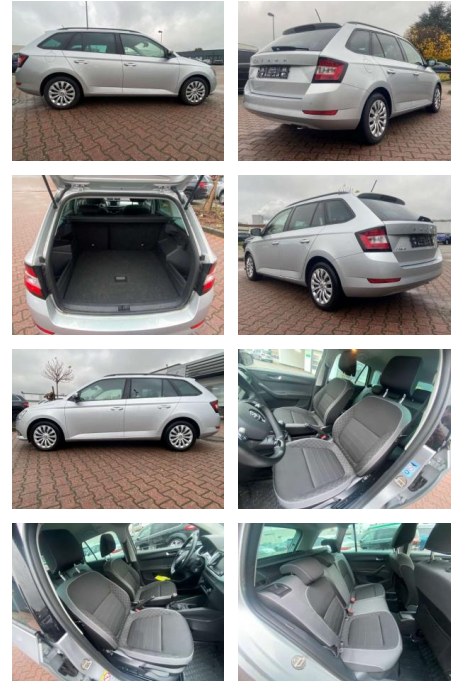

Skoda Fabia Combi Ambition 1.0 TSI Navi PDC

AR35-L020824Angebotsnr.:

Erstzulassung:	Kilometer:	Farbe:	Leistung:	Kraftstoffart:
01.03.2022	19.200	Silber	70 kW / 95 PS	Benzin

PREIS
18.880 €

FINANZIERUNGSBEISPIEL
Laufzeit: 72 Monate Anzahlung: 25 %
Basis-Finanzierung:* Mtl. Rate:
Zielraten-Finanzierung:** **164 €**