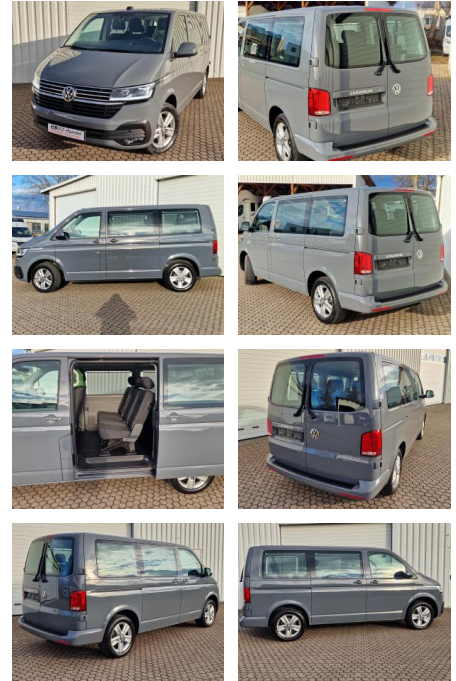

Volkswagen T6 Caravelle T6.1 Navi*LED*2x Schiebe...

KK00-8-18005 Angebotsnr.:

Erstzulassung:	Kilometer:	Farbe:	Leistung:	Kraftstoffart:
24.02.2022	20.000	Grau	110 kW / 150 PS	Diesel

PREIS	FINANZIERUNGSBEISPIEL	* Basisfinanzierung: Anzahlung: 11.908 Euro, Laufzeit: 72 Monate, Nettodarlehen: 35.723 Euro, Gesamtbetrag: 56.193 Euro, Zinssätze: 7.71% Sollz. (gebunden), 7.99% eff.
47.630 €	Laufzeit: 72 Monate Anzahlung: 25 % Basis-Finanzierung:* Mtl. Rate: Zielraten-Finanzierung:** 413 €	** Zielratenfinanzierung: Anzahlung: 11.908 Euro, Laufzeit: 72 Monate, Nettodarlehen: 35.723 Euro, Zielrate: 26.197 Euro, Gesamtbetrag: 57.525 Euro, Zinssätze: 7.71% Sollz. (gebunden), 7.99% eff., Vermittlung für: Santander Consumer Bank Repräsentatives Beispiel gem. § 17 Abs. 4 PAngV. Diese Finanzierungsangebote sind Beispiele. Gerne ermitteln wir für Sie Ihr individuelles Angebot.

Ausstattung

Besonderheiten

- **LED-Scheinwerfer**
- Geschwindigkeits-Regelanlage (Tempomat) inkl. Geschwindigkeits-Begrenzeranlage
- Geschwindigkeits-Begrenzeranlage
- Zul. Gesamtgewicht 3.08 t
- **Heckflügeltüren mit Verglasung**
- **Scheibentönung zuzüglich 299 €**
- **2x Schiebetür**