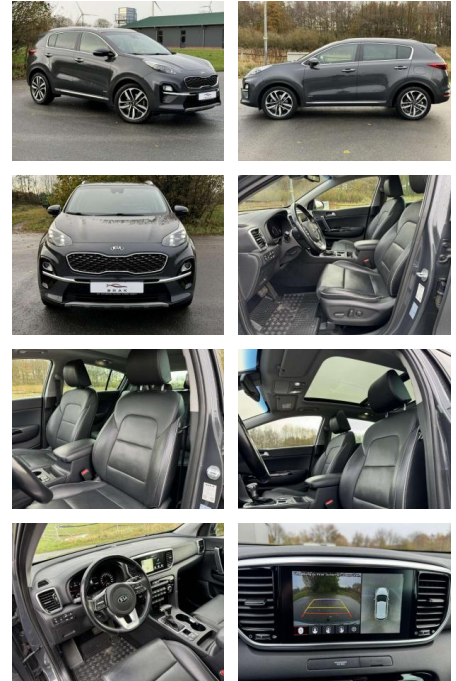

Kia Sportage Platinum Edition 4WD NAVI LED

KB06-9675 **Angebotsnr.:**

Erstzulassung:	Kilometer:	Farbe:	Leistung:	Kraftstoffart:
01.10.2019	72.933		136 kW / 185 PS	Benzin

PREIS
25.170 €

FINANZIERUNGSBEISPIEL
Laufzeit: 72 Monate Anzahlung: 25 %
Basis-Finanzierung:* Mtl. Rate:
Zielraten-Finanzierung:** **218 €**