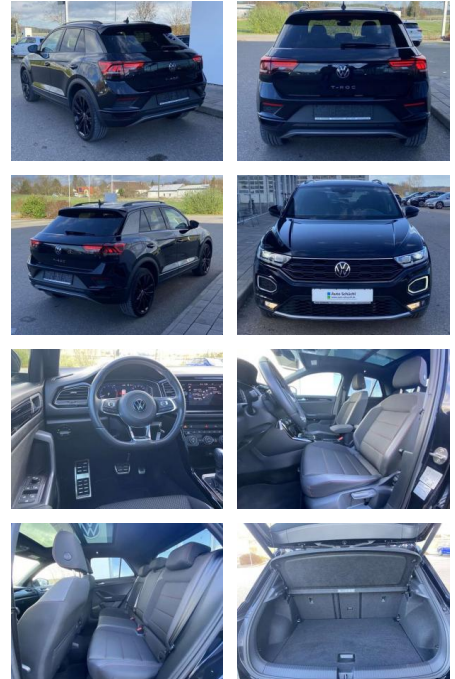

Volkswagen T-Roc 1.5 TSI DSG SPORT 19"+BLACK-STY...

SS00-164795 **Angebotsnr.:**

Erstzulassung:	Kilometer:	Farbe:	Leistung:	Kraftstoffart:
01.09.2021	17.503		110 kW / 150 PS	Benzin

PREIS	FINANZIERUNGSBEISPIEL	
31.550 €	Laufzeit: 72 Monate Anzahlung: 25 %	* Basisfinanzierung: Anzahlung: 7.888 Euro, Laufzeit: 72 Monate, Nettodarlehen: 23.663 Euro, Gesamtbetrag: 37.222 Euro, Zinssätze: 7.71% Sollz. (gebunden), 7.99% eff.
	Basis-Finanzierung:* Mtl. Rate:	** Zielratenfinanzierung: Anzahlung: 7.888 Euro, Laufzeit: 72 Monate, Nettodarlehen: 23.663 Euro, Zielrate: 17.353 Euro, Gesamtbetrag: 38.105 Euro, Zinssätze: 7.71% Sollz. (gebunden), 7.99% eff.,
	Zielraten-Finanzierung:** 274 €	Vermittlung für: Santander Consumer Bank Repräsentatives Beispiel gem. § 17 Abs. 4 PAngV. Diese Finanzierungsangebote sind Beispiele. Gerne ermitteln wir für Sie Ihr individuelles Angebot.

Ausstattung

Interieur

- Sitzheizung vorne Innenspiegel automatisch abblendbar
- Lendenwirbelstützen vorne Climatronic
- Mittelarmlehne vorne Beifahrersitz umklappbar Vordersitze höhenverstellbar
- Kindersitzverankerung für Kindersitzsystem ISOFIX Variables
- Ladebodenkonzept Rücksitzbanklehne geteilt umlegbar mit Mittelarmlehne 2 Leseleuchten vorn Schublade unter dem rechten Vordersitz Sport-Komfortsitze vorne Make-Up Spiegel
- beleuchtet Fußraumbelichtung

- 2x hinten Farbe: Deep Black Perleffekt -Fr. 08:00-18:00 Uhr
- Samstags bis 16:00 Uhr geöffnet. Gerne beraten wir Sie über günstige Finanzierungsmodelle und nehmen Ihr derzeitiges Fahrzeug in Zahlung. www.auto-schuechl.de/finanzierung Irrtümer
- Änderungen oder Zwischenverkauf vorbehalten. www.auto-schuechl.de

Weiteres

- Pakete: 7-Gang-DSG-Automatikgetriebe Black Style Paket Fahrerassistenz Paket Plus Business-Paket Winterpaket

Exterieur

- abnehmbare Anhängerkupplung
- Panoramaschiebedach elektrisch
- Sportfahrwerk beheizbare Scheibenwaschdüsen vorne Dachreling
- elektrische Heckklappe abgedunkelte